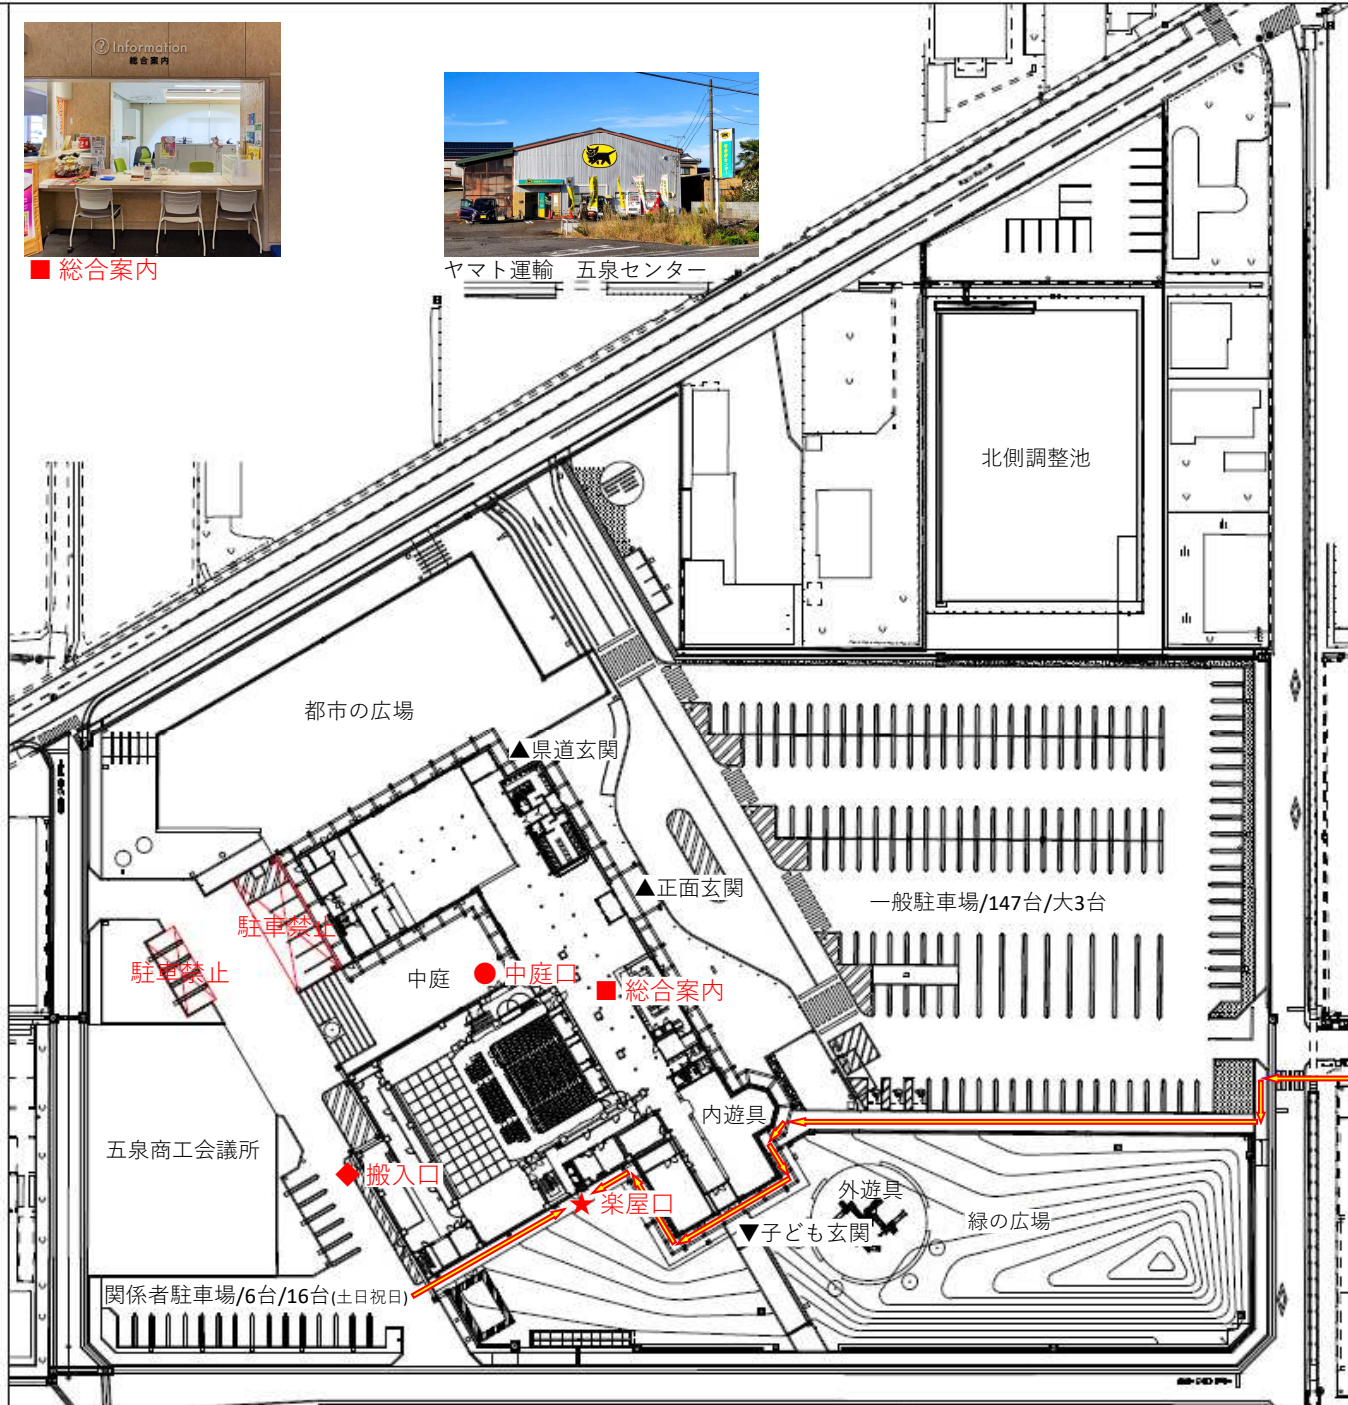

● 中庭口

◆ 搬入口

★ 楽屋口

■ 総合案内

ヤマト運輸 五泉センター

ガーデンホテルマリエール

牡丹園駐車場/270台/大6台