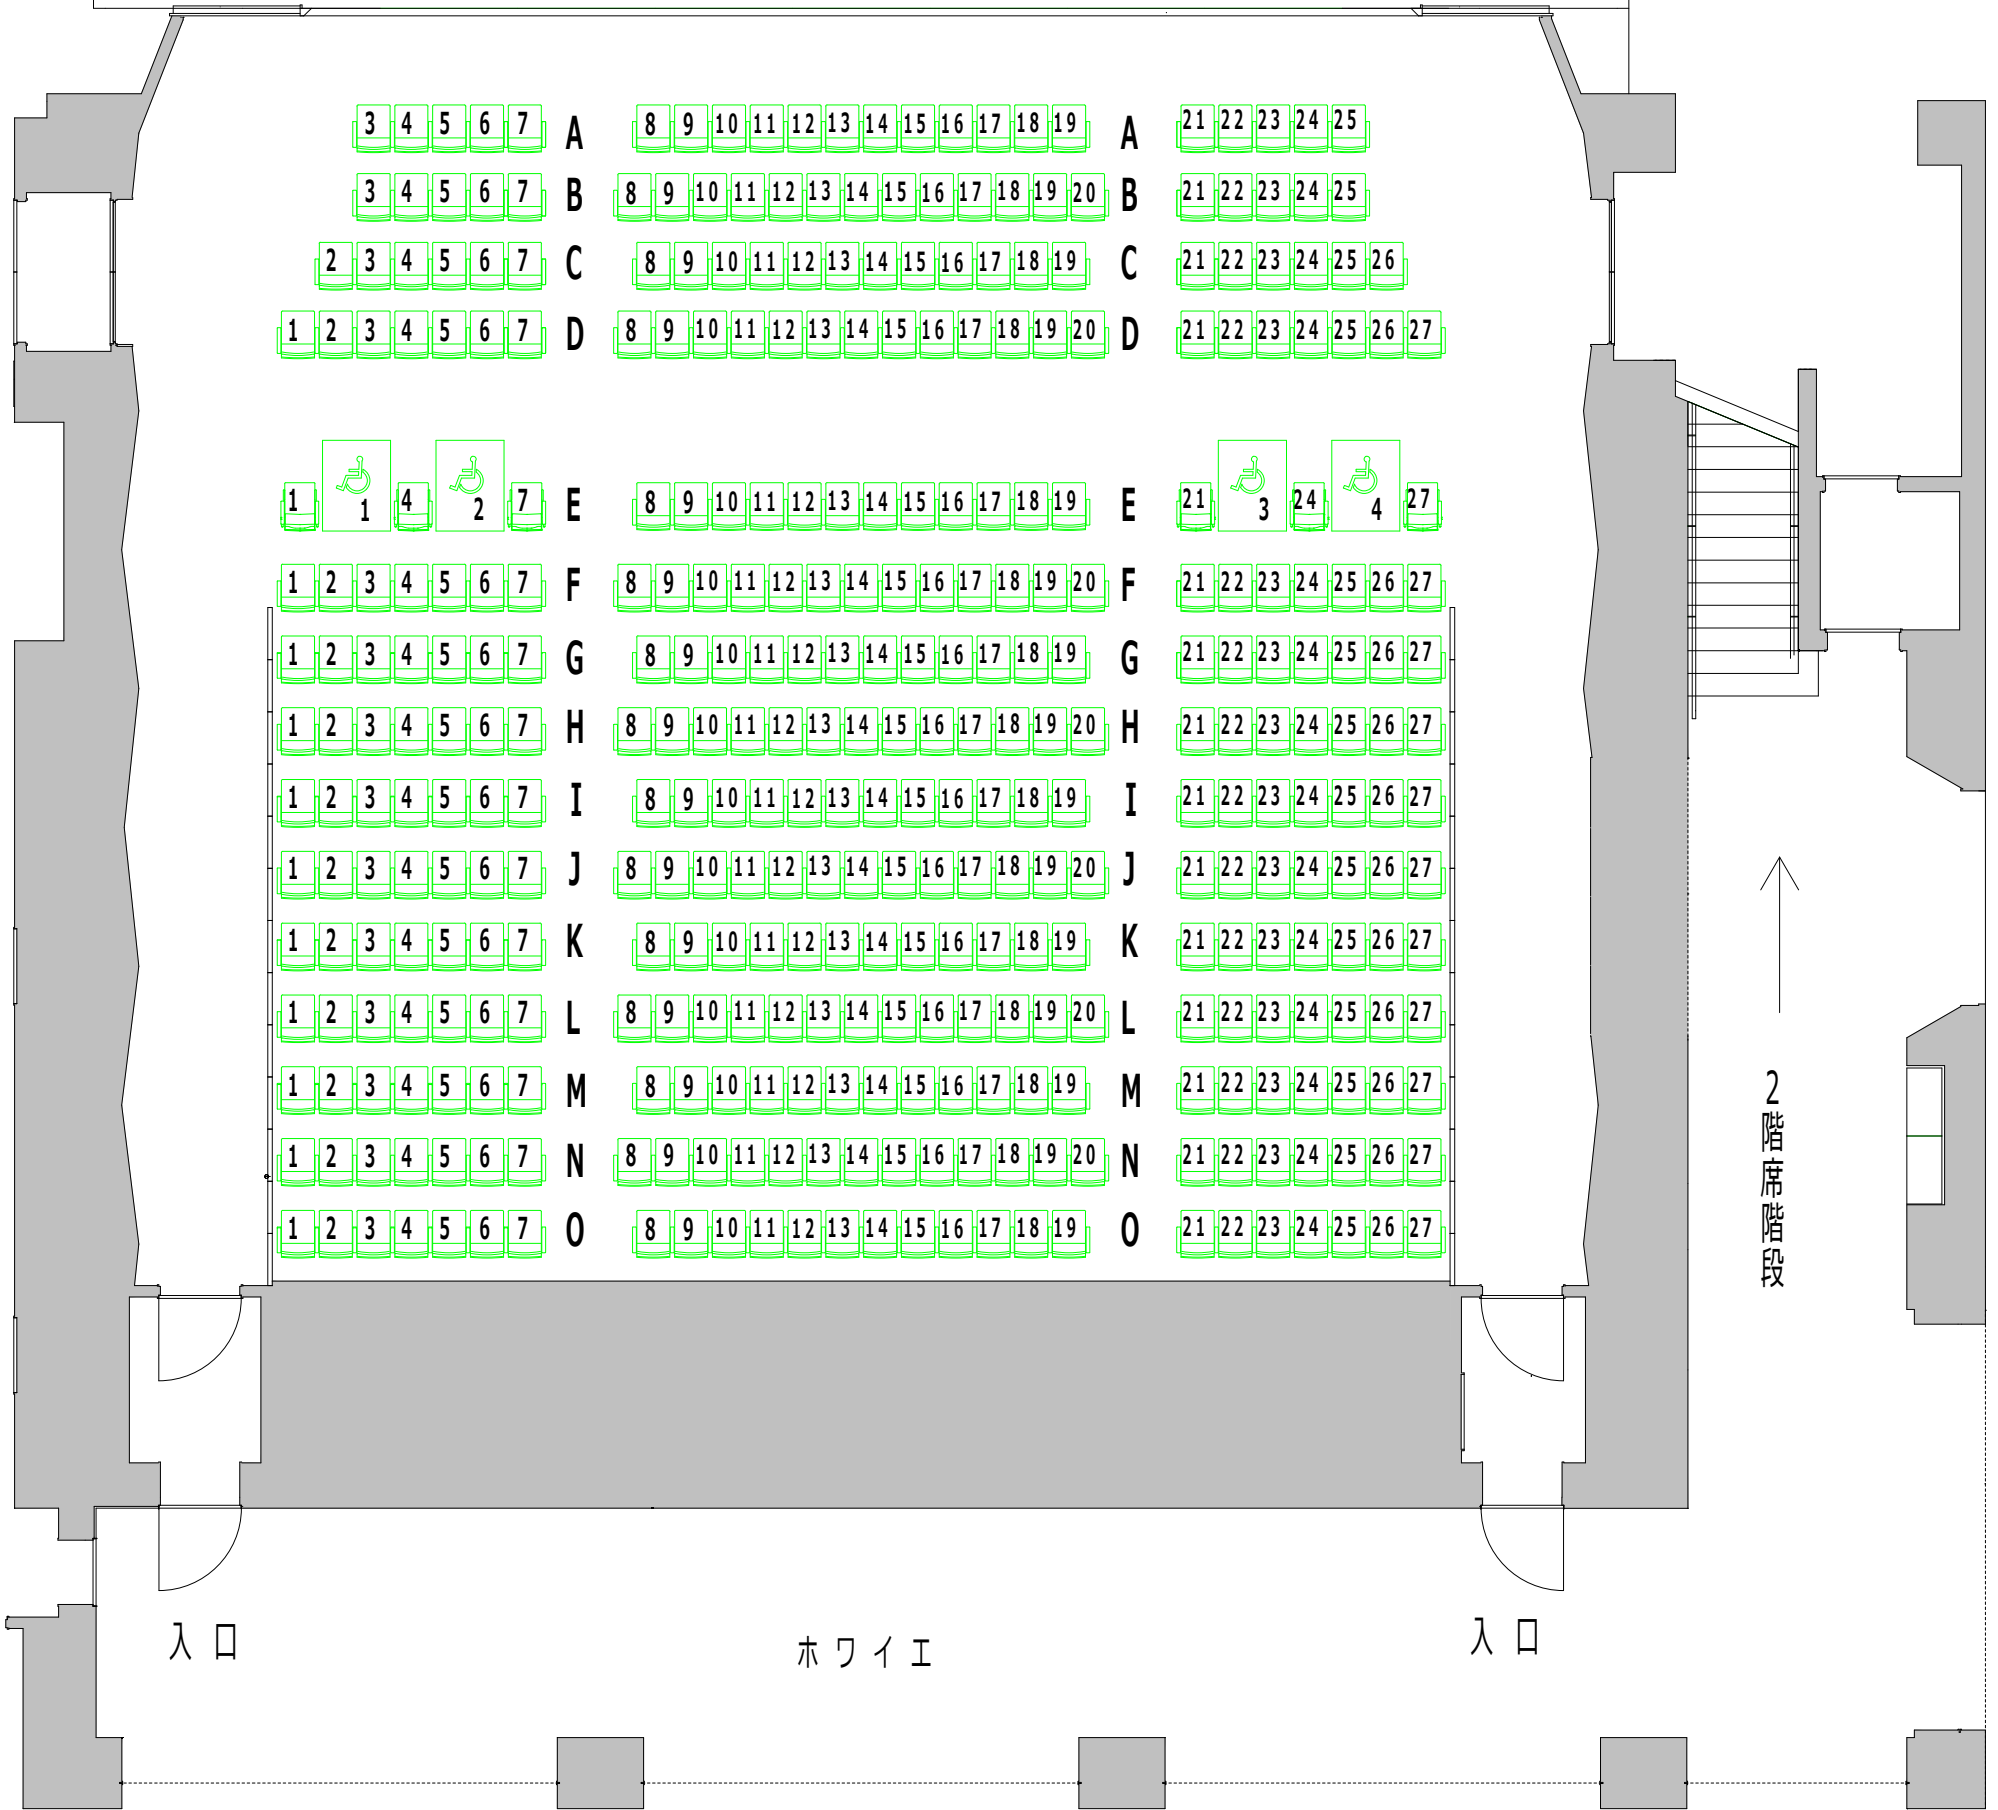

座席表 Seating Guide

1階席 Audience Seat 1F

1 F

スタッフキョウチエア(白) 114席

車いす用入席 4席

移動観覧席(青) 265席

2 F

観覧席(青) 117席

合計 500席

舞台

五泉市交流拠点複合施設
ラポルテ五泉

〒959-1821 五泉市赤海863番地
TEL: 0250-41-1612