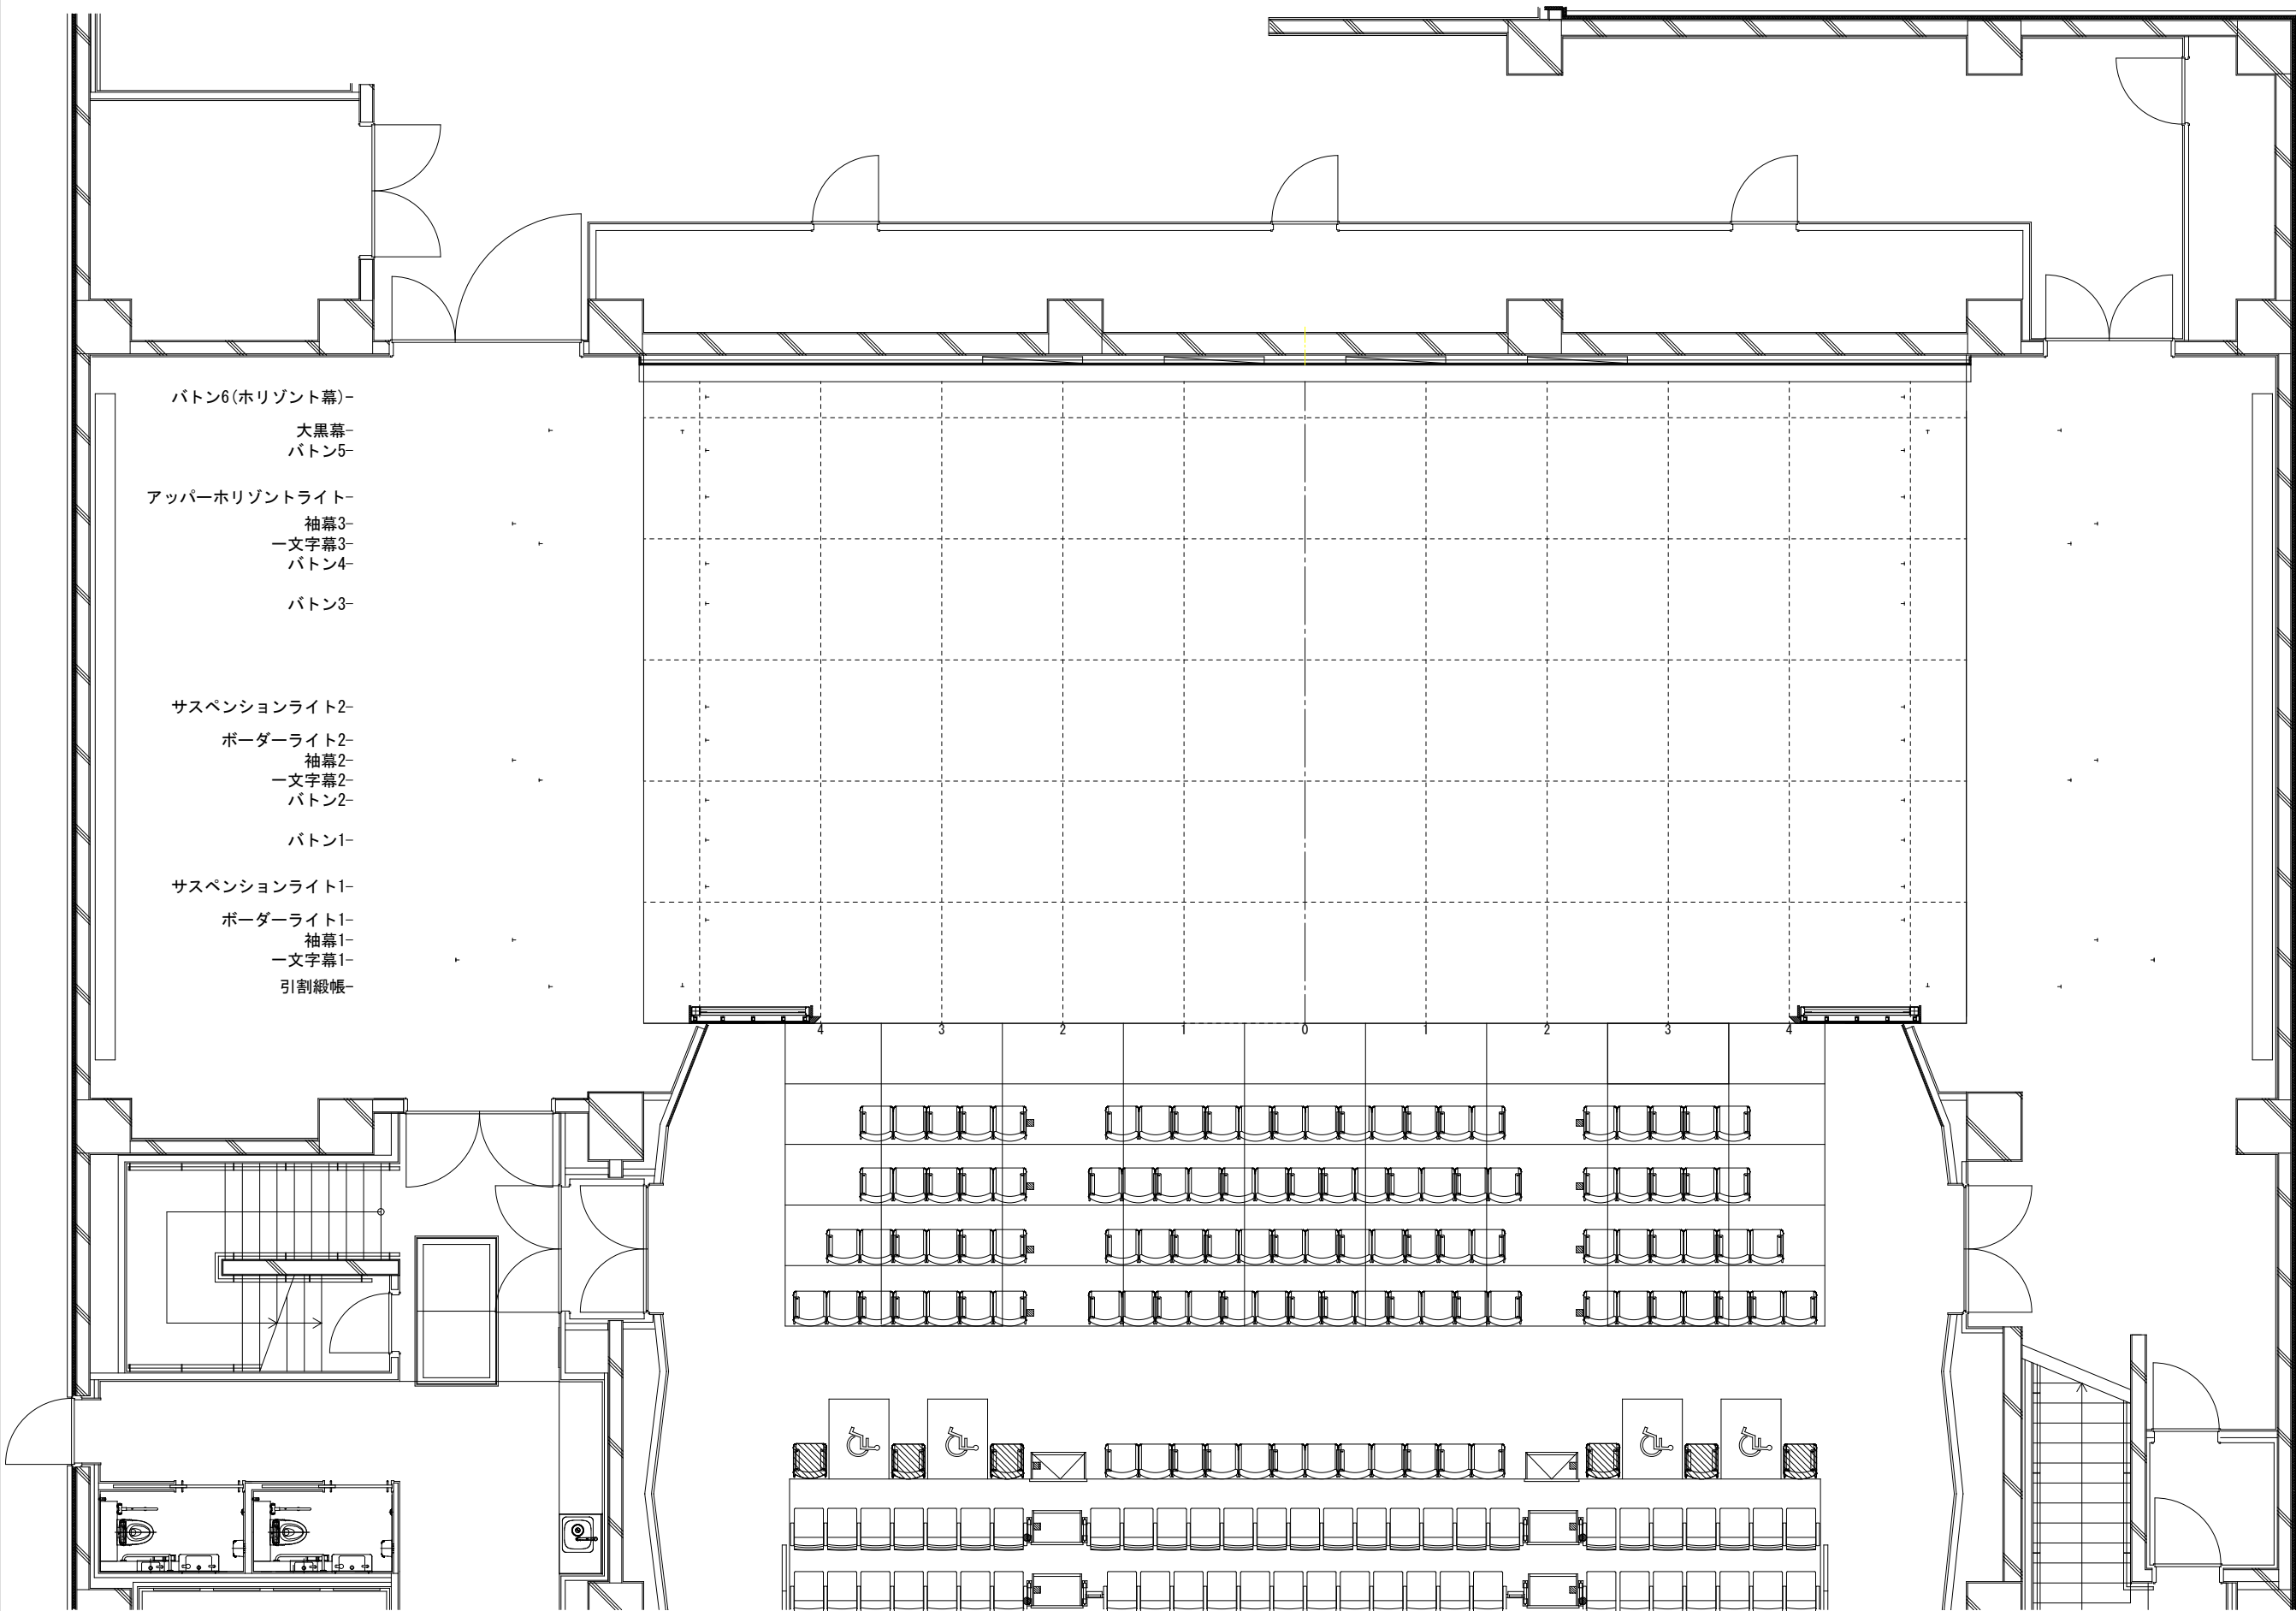

1,818mm
1,818mm

バトン6(水平幕)-

大黒幕-
バトン5-

アッパー水平ライト-

袖幕3-
一文字幕3-
バトン4-

バトン3-

サスペンションライト2-

ボーダーライト2-
袖幕2-
一文字幕2-
バトン2-

バトン1-

サスペンションライト1-

ボーダーライト1-
袖幕1-
一文字幕1-
引割緞帳-