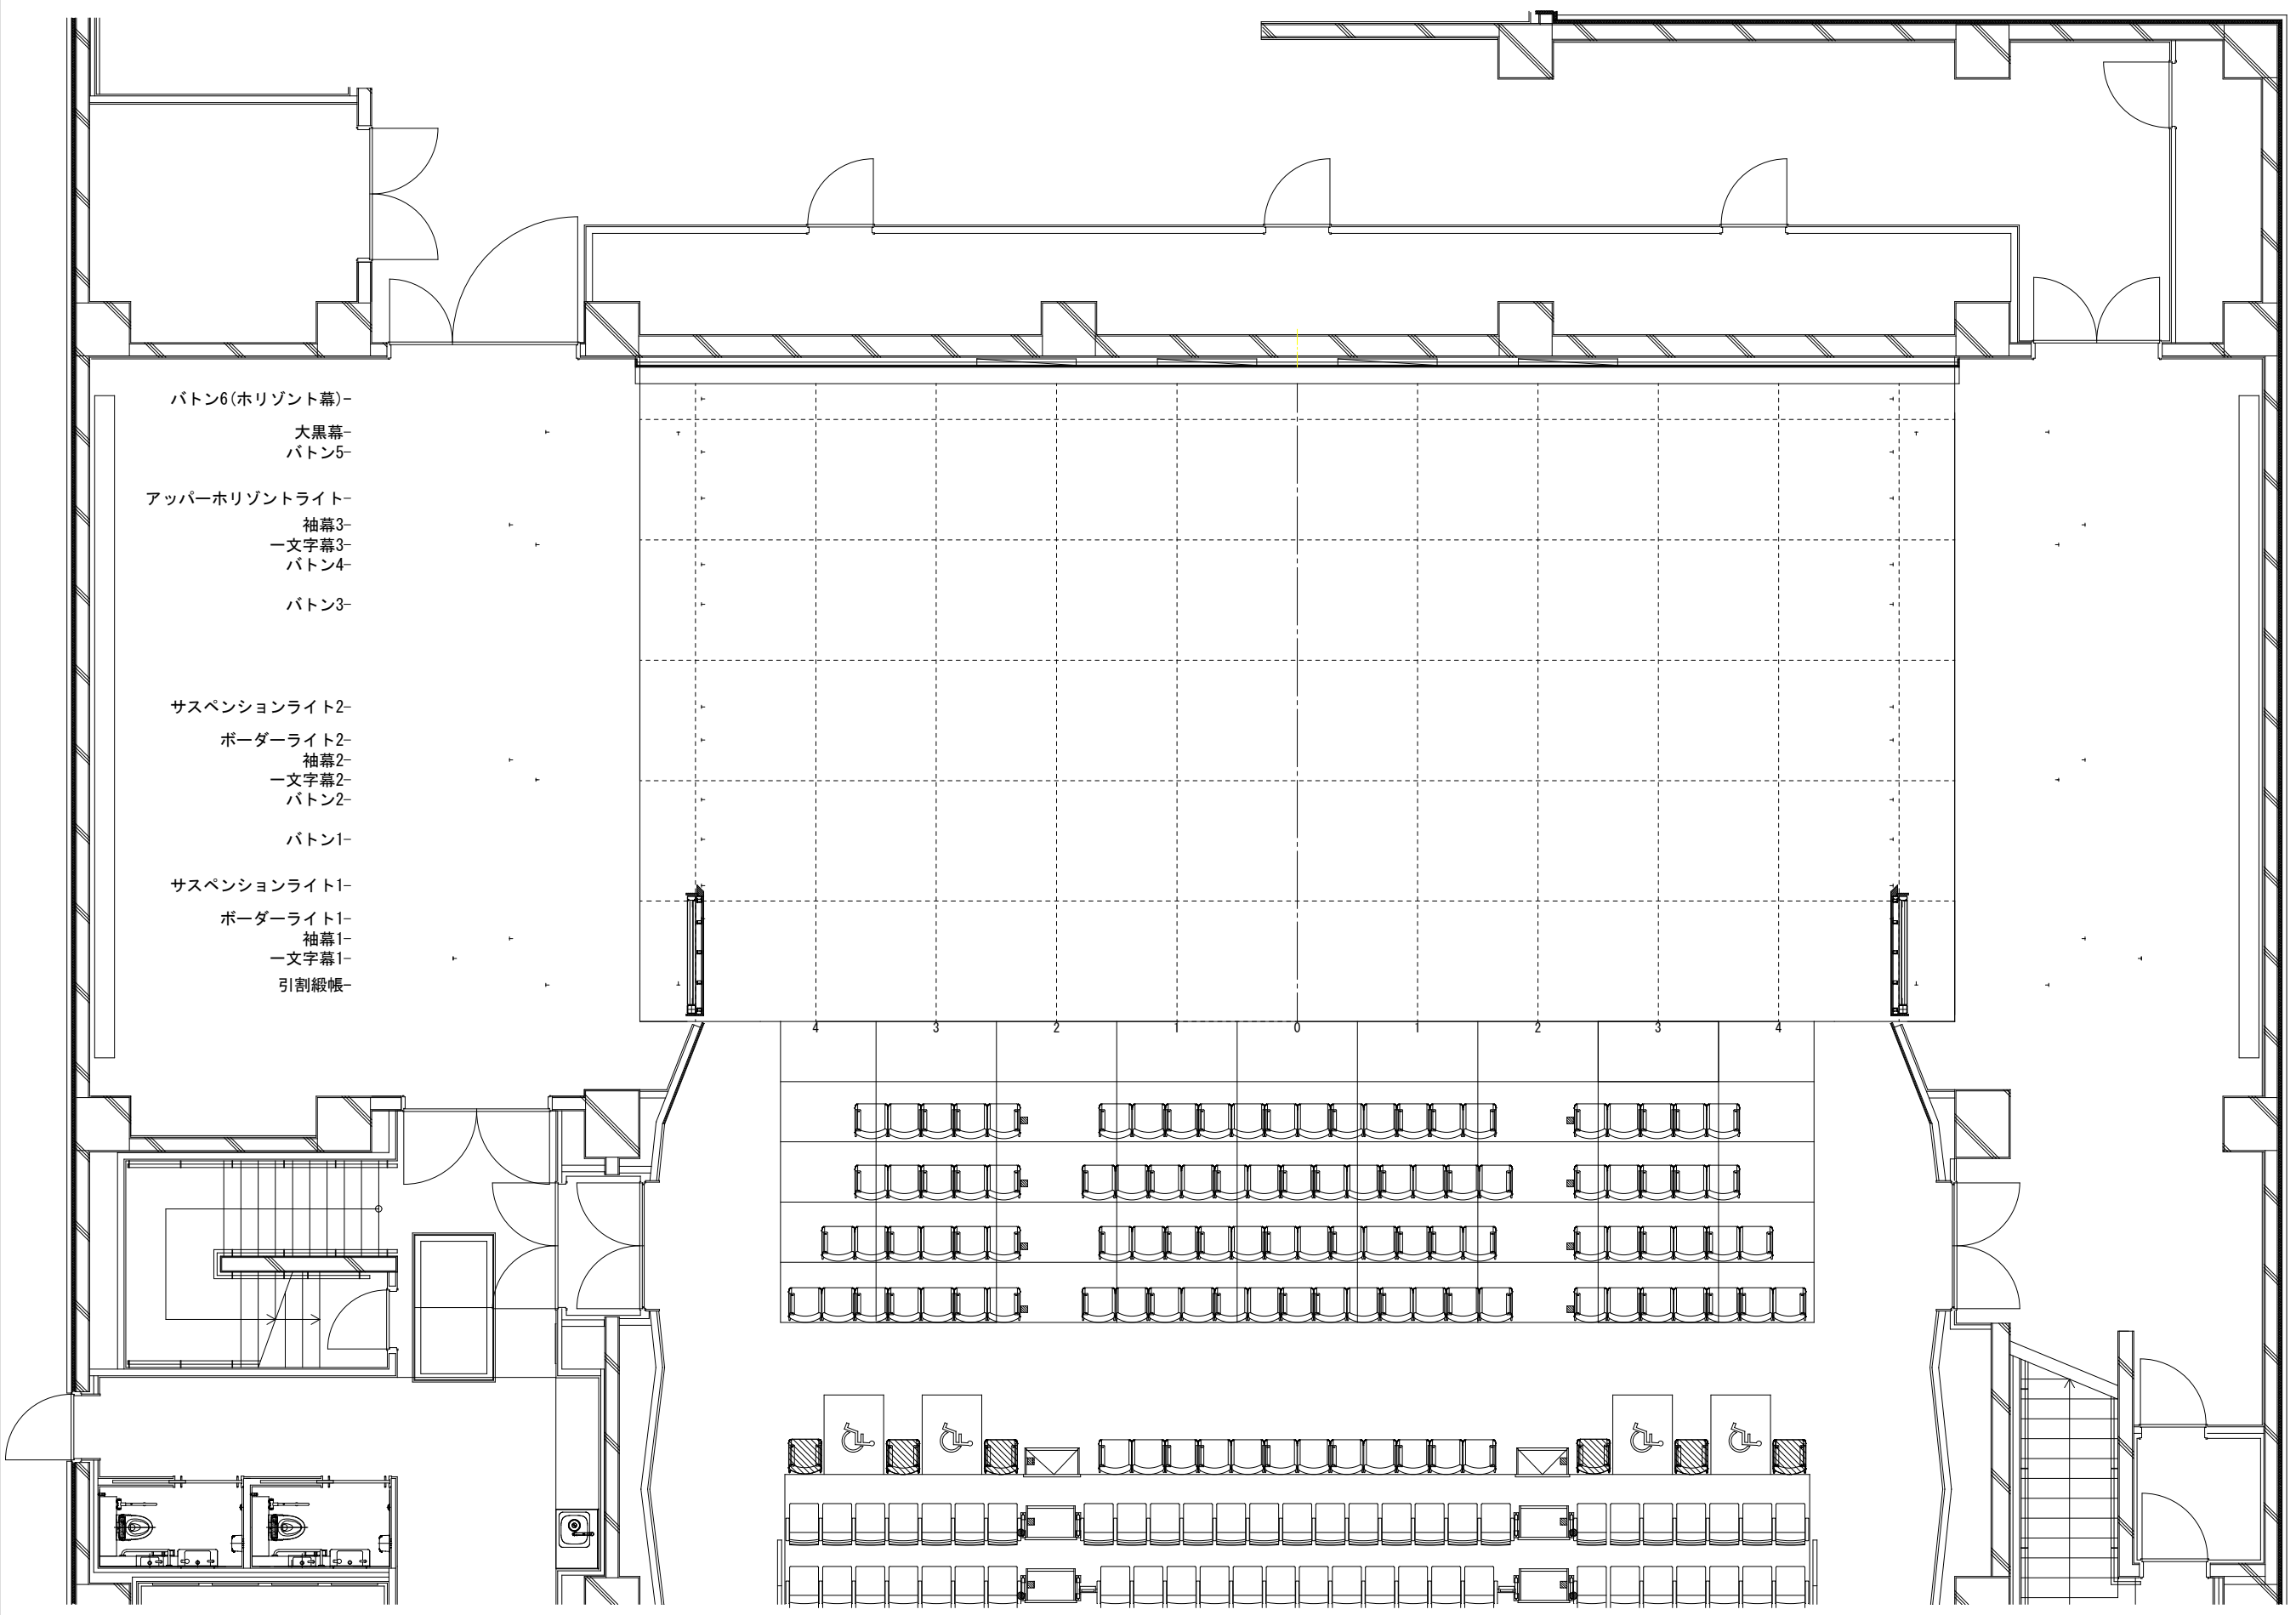

1,818mm
1,818mm

バトン6(水平幕)-
大黒幕-
バトン5-
アッパー水平ライト-
袖幕3-
一文字幕3-
バトン4-
バトン3-
サスペンションライト2-
ボーダーライト2-
袖幕2-
一文字幕2-
バトン2-
バトン1-
サスペンションライト1-
ボーダーライト1-
袖幕1-
一文字幕1-
引割緞帳-