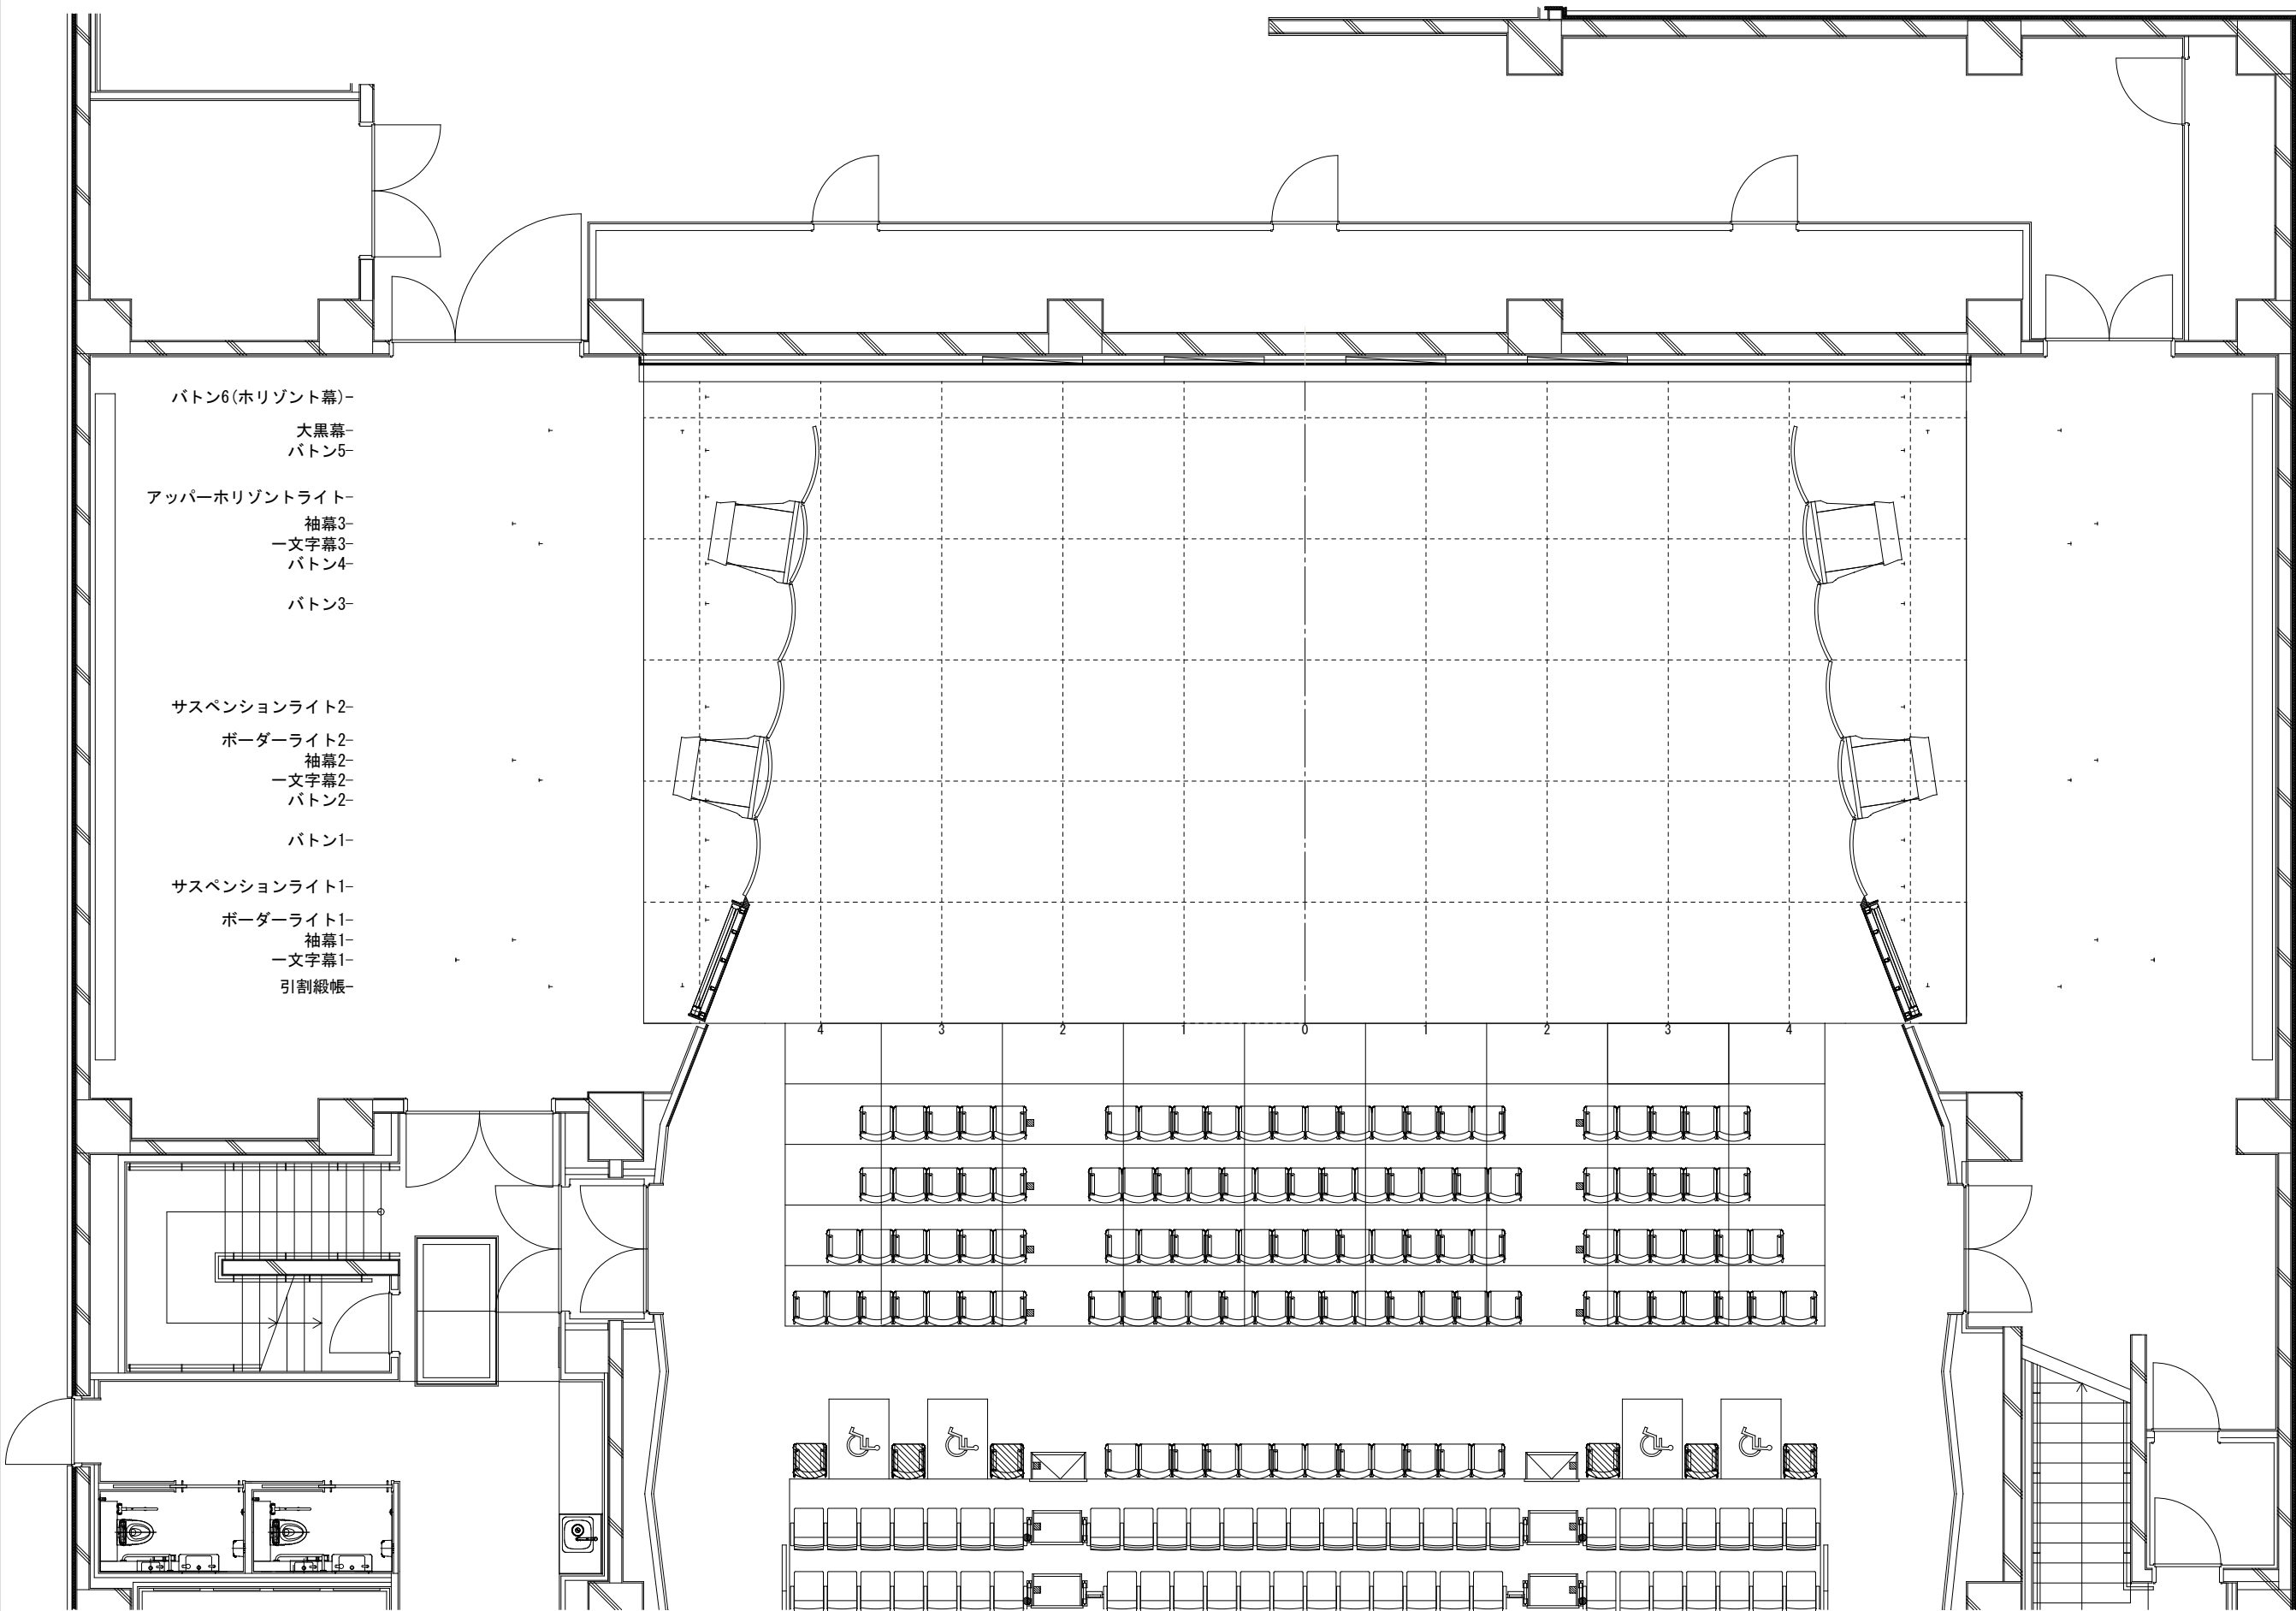

1,818mm
1,818mm

バトン6(Horizont幕)-

大黒幕-
バトン5-

アッパーホリゾントライト-

袖幕3-
一文字幕3-
バトン4-
バトン3-

サスペンションライト2-

ボーダーライト2-
袖幕2-
一文字幕2-
バトン2-

バトン1-

サスペンションライト1-

ボーダーライト1-
袖幕1-
一文字幕1-
引割緞帳-