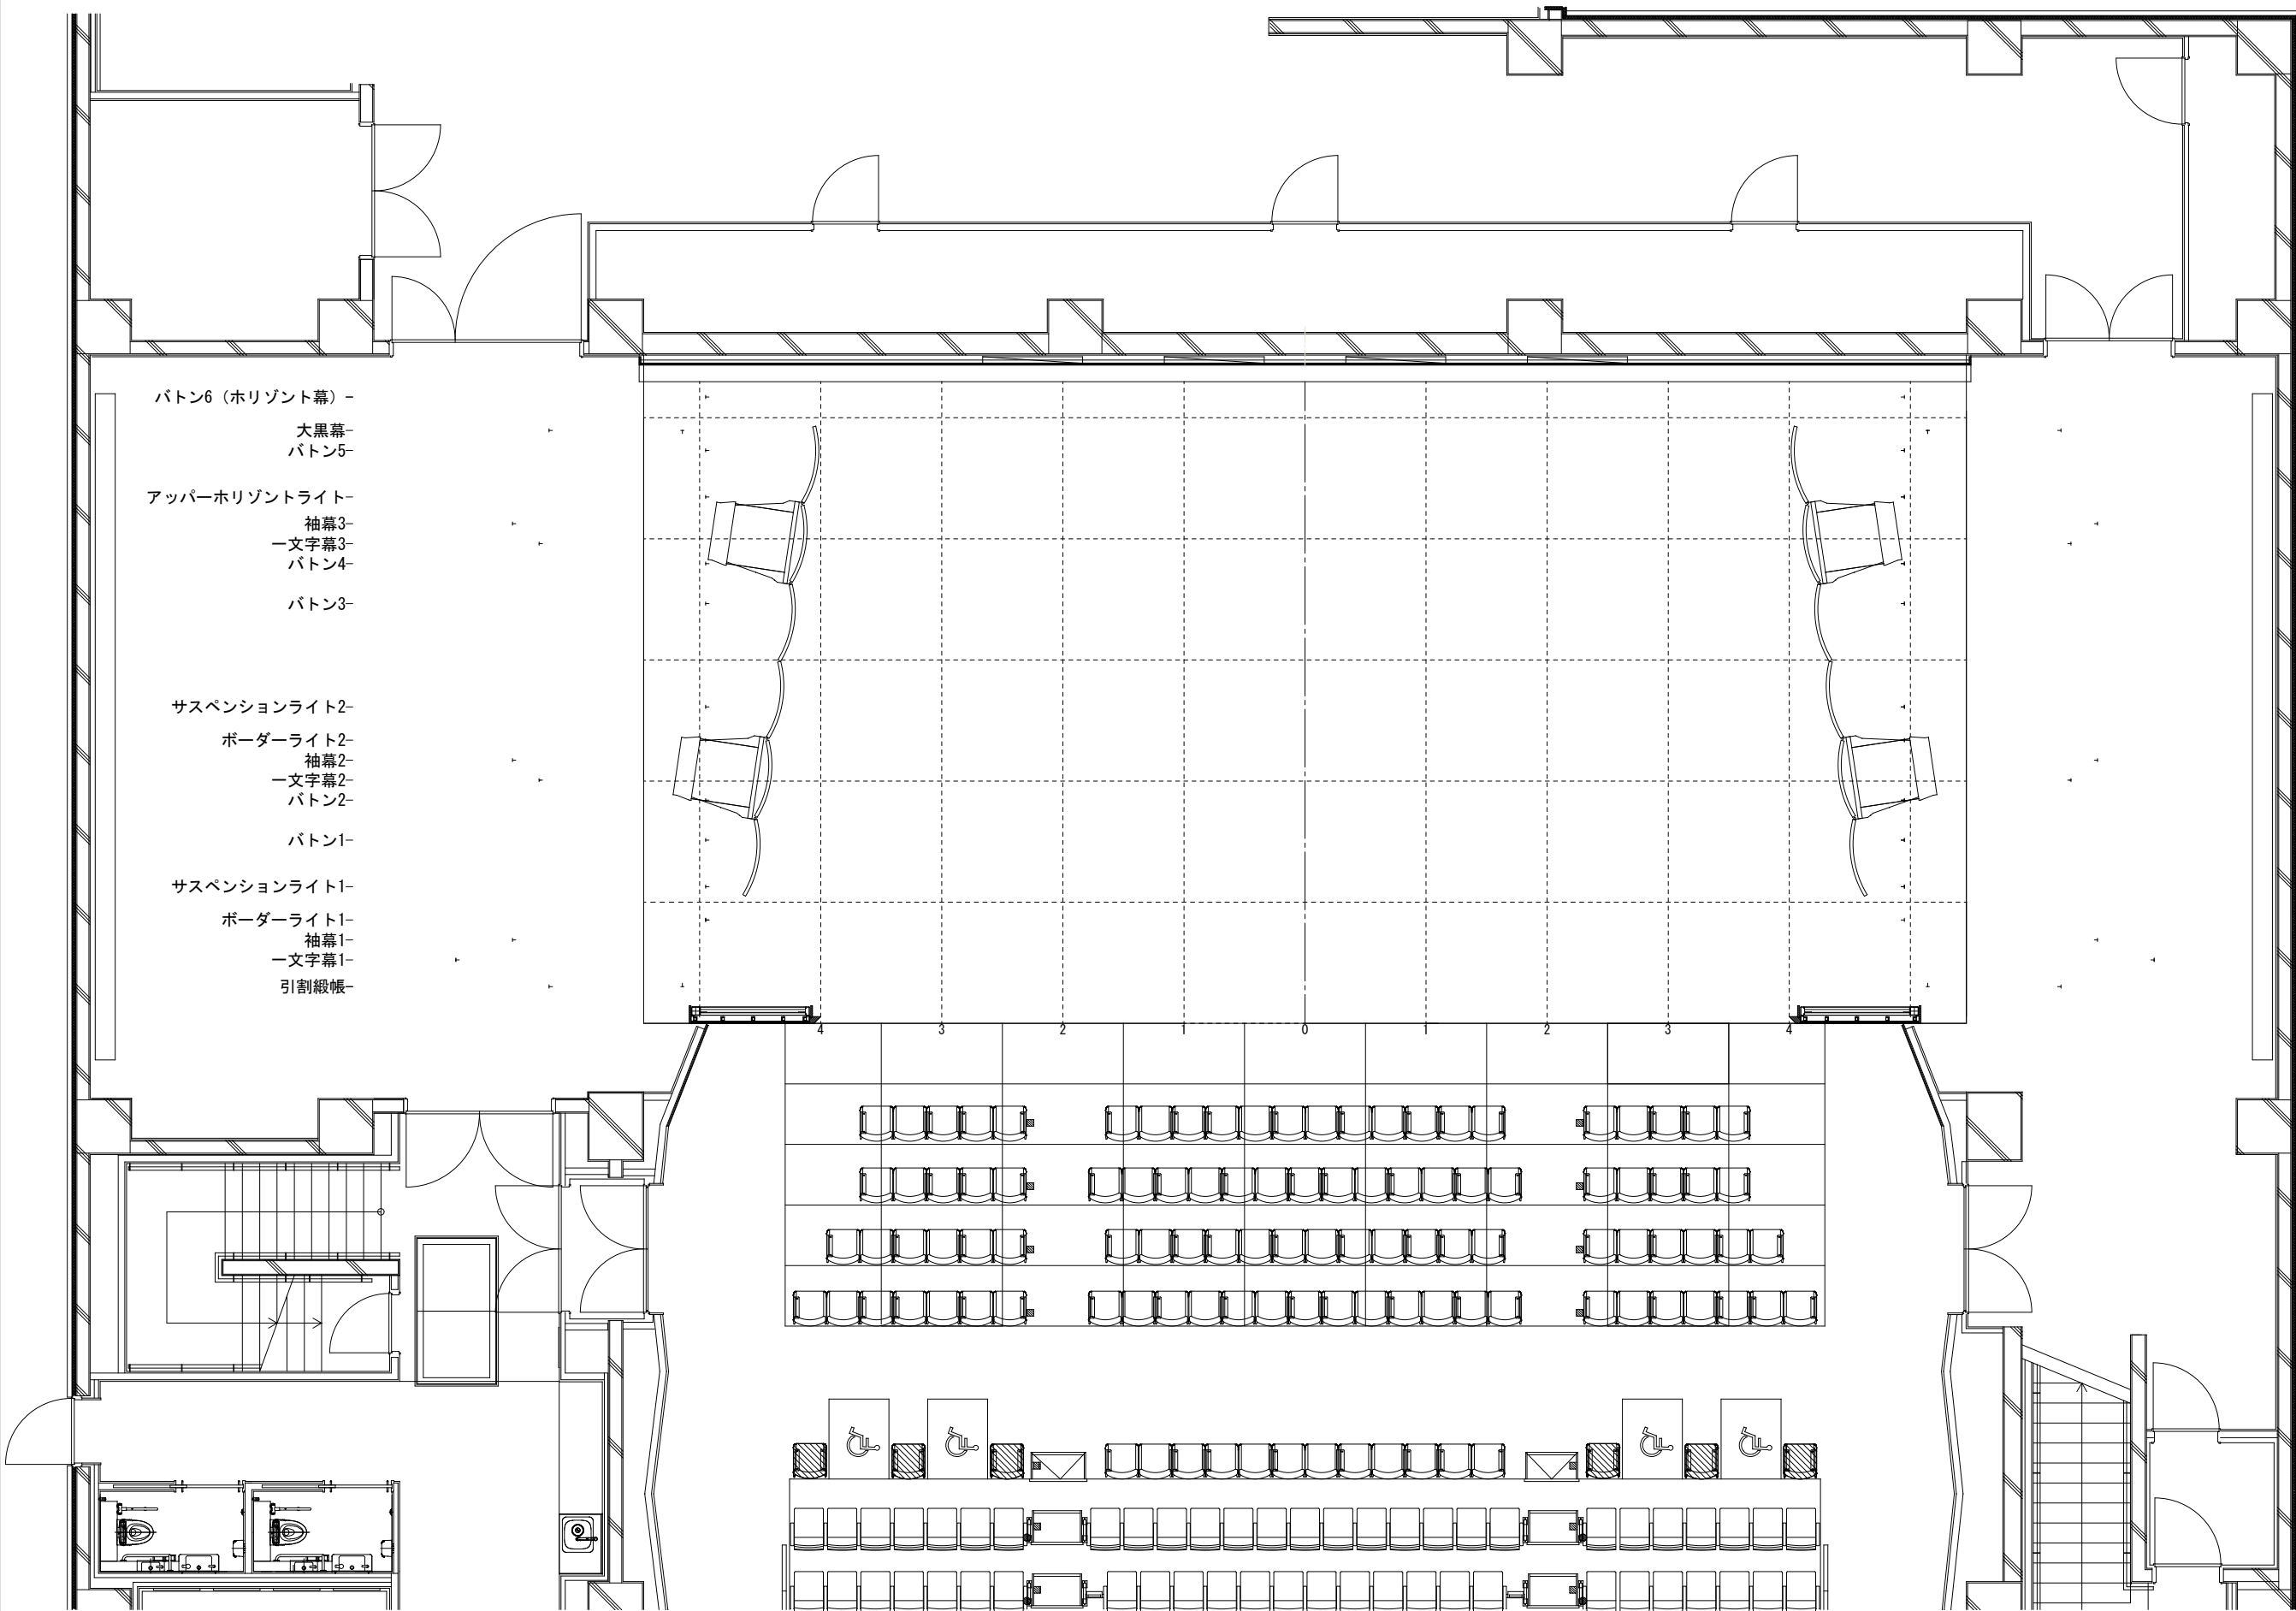

1,818mm
1,818mm

- バトン6 (水平幕) -
 - 大黒幕-
 - バトン5-
- アッパー水平ライト-
 - 袖幕3-
 - 一文字幕3-
 - バトン4-
- バトン3-
- サスペンションライト2-
 - ボーダーライト2-
 - 袖幕2-
 - 一文字幕2-
 - バトン2-
- バトン1-
- サスペンションライト1-
 - ボーダーライト1-
 - 袖幕1-
 - 一文字幕1-
 - 引割緞帳-