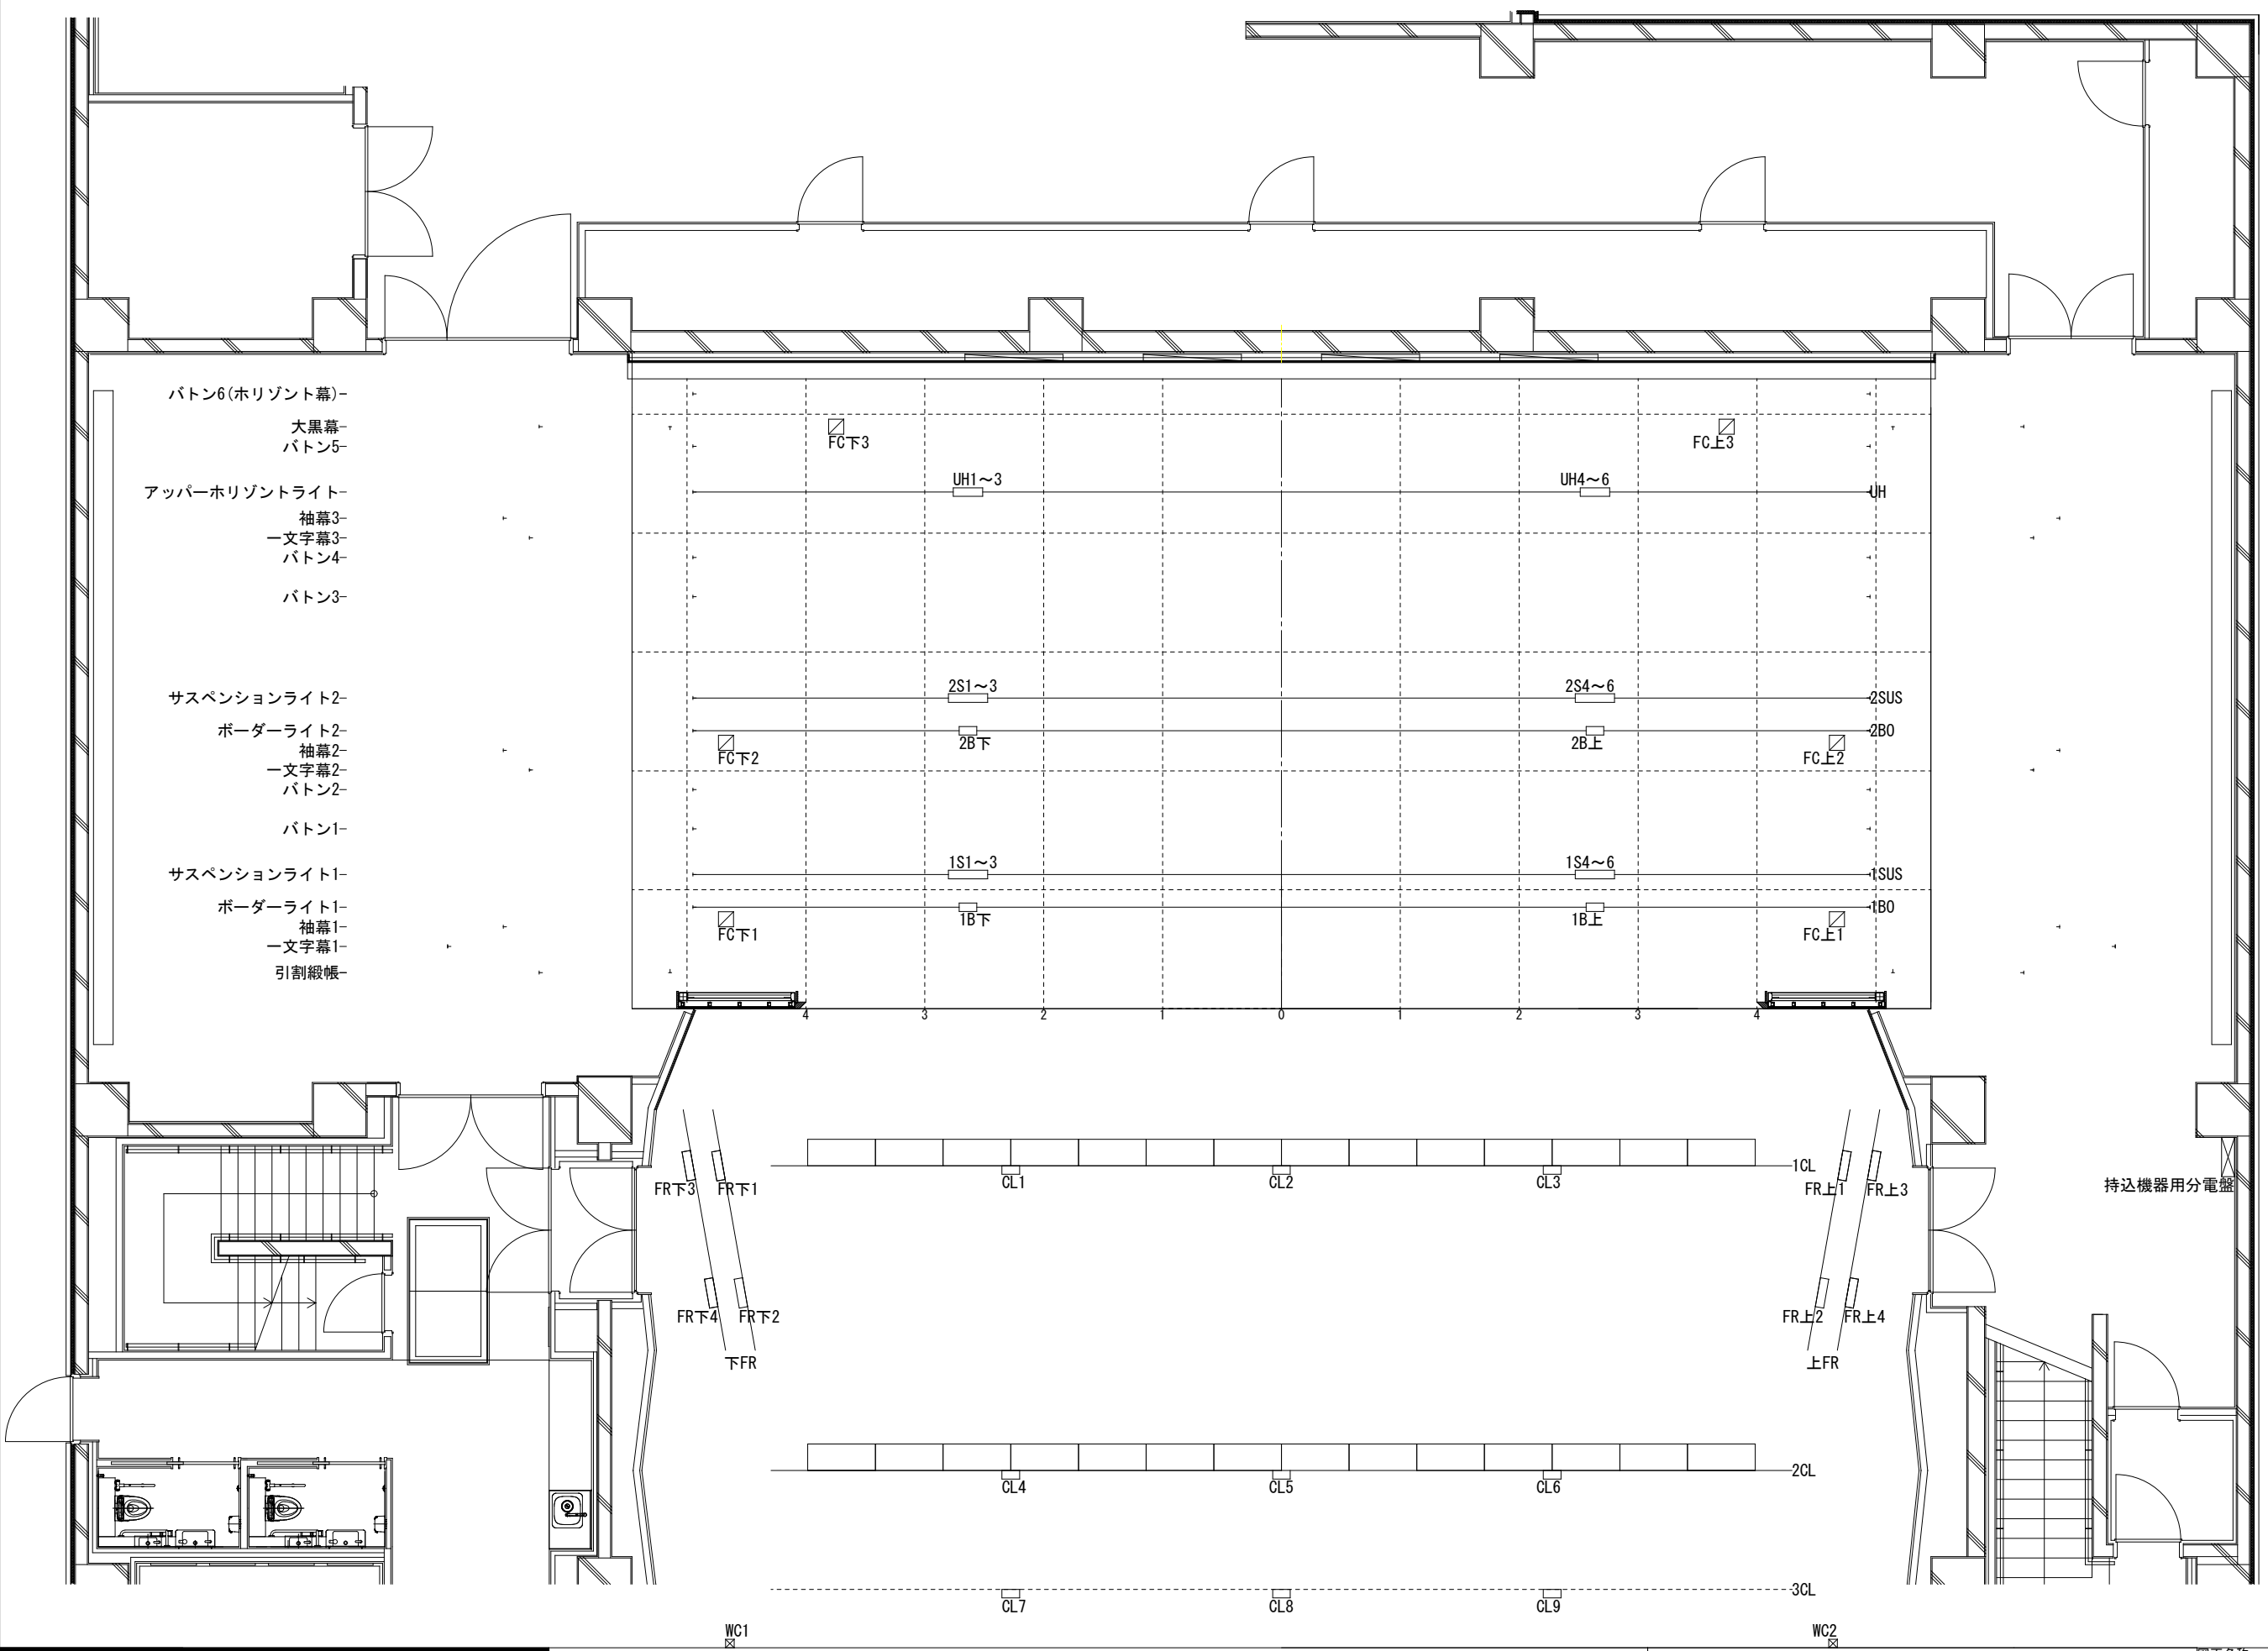

1,818mm  
1,818mm

- バトン6(水平幕)-
- 大黒幕-
- バトン5-
- アッパー水平ライト-
- 袖幕3-
- 一文字幕3-
- バトン4-
- バトン3-
- サスペンションライト2-
- ボーダーライト2-
- 袖幕2-
- 一文字幕2-
- バトン2-
- バトン1-
- サスペンションライト1-
- ボーダーライト1-
- 袖幕1-
- 一文字幕1-
- 引割緞帳-

持込機器用分電盤