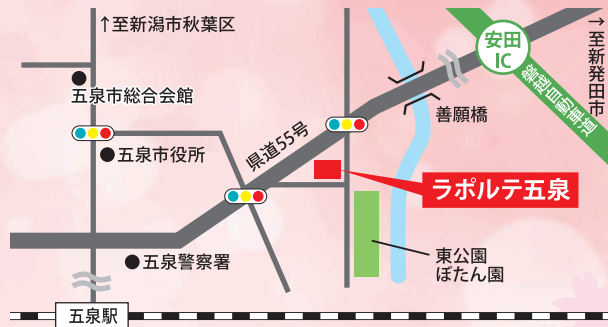

日時

2024 2/23 (金・祝)

開場/13:30 開演/14:00  
終了/16:00(予定)

会場

ラポルテ五泉

五泉市赤海863番地

<https://laporte-gosen.jp>

〈チケット料金(税込)〉全席自由

〈Access〉ラポルテ五泉(五泉市赤海863番地)

- ・無料駐車場 約160台  
※満車時には隣接するぼたん園駐車場(約270台)をご利用ください。
- ・五泉駅から「ふれあいバスの出発時間」は、  
【9:41発、12:36発】令和5年3月更新です。
- ・高速バス最寄りバス停「太田新田」11:18着、13:03着